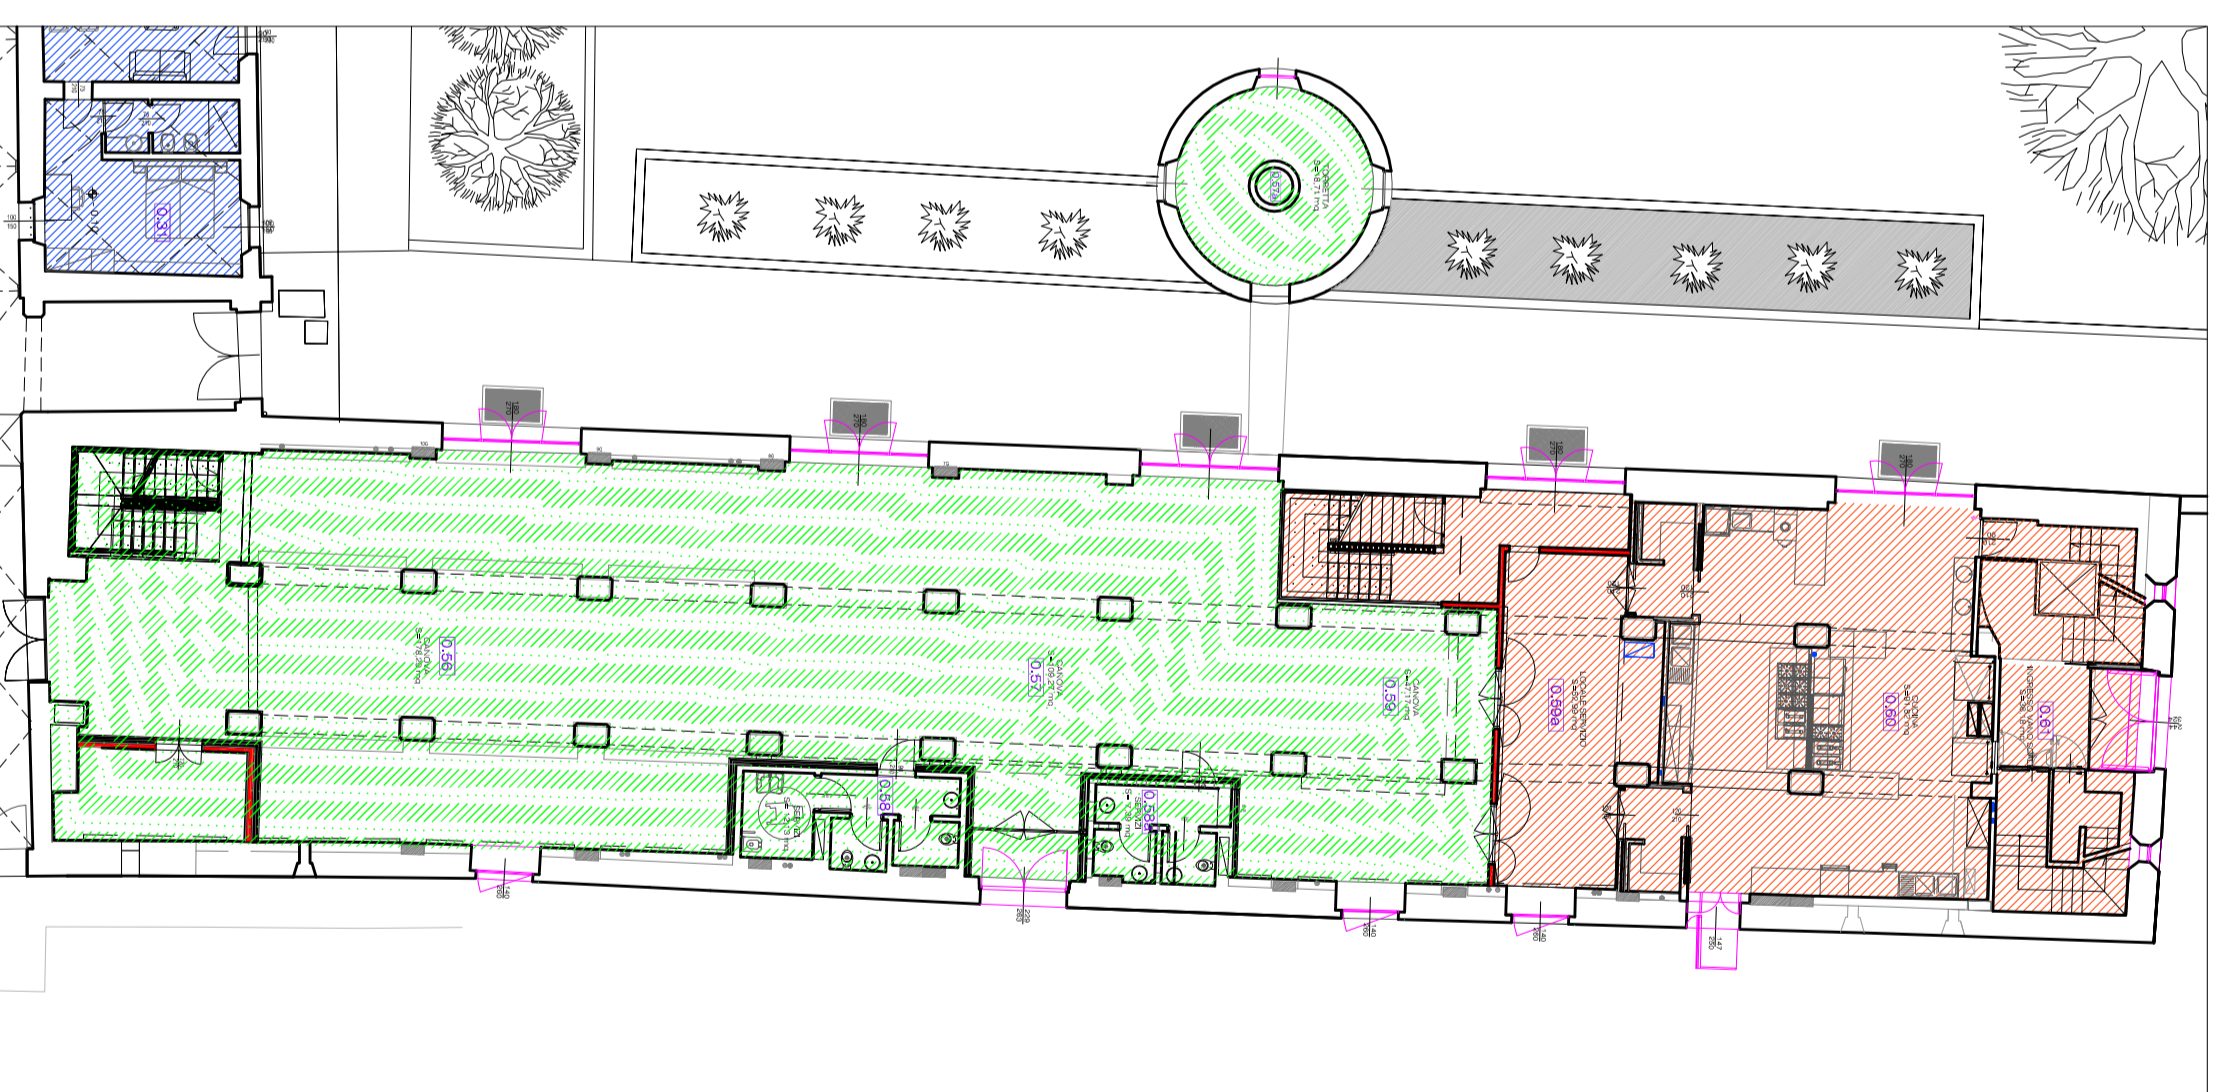

# PLANIMETRIA SPAZI MENSA STECCA

- LEGENDA:**
- Spazio esclusivo FORLUCCA
  - Spazio cucine e accessori esclusivo Gestore MENSA
  - Spazio IMT uso MENSA
  - Spazio IMT uso aule - servizi - etc.

Fondazione  
 Cassa di Risparmio  
 di Lucca

Tecnico Gestione Immobili  
 Via S. Michele, 3  
 55100 Lucca

**PIANO -1, T, M**

SCALA

**1:200**

TAVOLA

**U**

NOTE

**PIANO INTERRATO**

**PIANO TERRA**

**PIANO MEZZANINO**