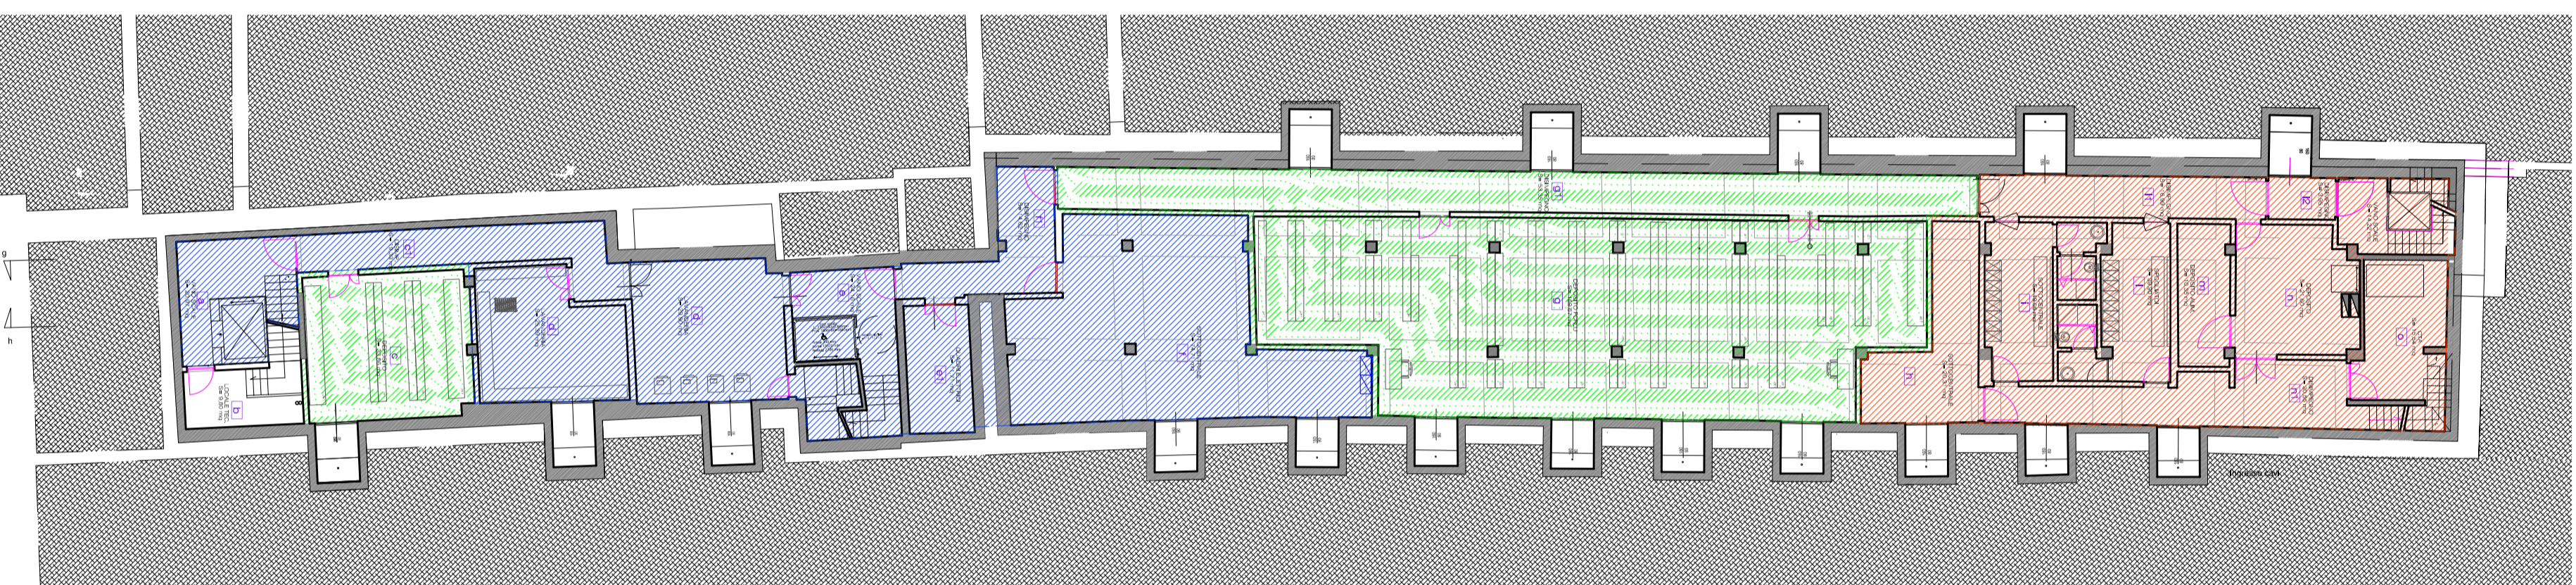

# PLANIMETRIA SPAZI MENSA STECCA

- LEGENDA:**
- Spazio esclusivo FORLUCCA
  - Spazio cucine e accessori esclusivo Gestore MENSA
  - Spazio IMT uso MENSA
  - Spazio IMT uso aule - servizi - etc.

Fondazione  
 Cassa di Risparmio  
 di Lucca

Tecnico Gestione Immobili  
 Via S. Michele, 3  
 55100 Lucca

**PIANO -1, T, M**

SCALA

**1:200**

TAVOLA

**U**

NOTE

**PIANO INTERRATO**

**PIANO TERRA**

**PIANO MEZZANINO**